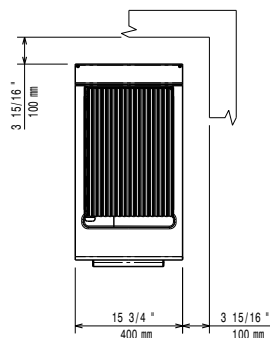

Constructie

- Alle uitwendige beplating is uitgevoerd in roestvrijstaal met Scotch Brite afwerking.
- Naadloos geperst bovenblad van 1,5 mm dik roestvrijstaal 1.4301 (AISI304).
- Haakse zijkanten zorgen voor een vlakke koppeling met andere units en voorkomen kieren en mogelijke vuilophoping tussen de apparaten.
- IPX4 water protectie.

Front aanzicht

Zij aanzicht

EQ = Equipotentiaal schroef
 G = Gas aansluiting

Boven aanzicht

Gas
Gas vermogen

371237 (E7GRGDGCFU) 8 kW

Standaard gas toelevering

Aardgas G20 (20 mbar)

Gas aansluiting

3/4"

Opstelling

Indien de grill wordt geplaatst tegen of naast een temperatuur gevoelig apparaat, moet daartussen een veiligheidsopening van circa 150 mm komen of er moet warmte isolatie geplaatst worden.

Algemene gegevens

Grillrooster	316x478 mm
Externe afmetingen, lengte	400 mm
Externe afmetingen, breedte	730 mm
Externe afmetingen, hoogte	850 mm
Gewicht, netto	40 kg
Waterdichtheid index	IPX4

Duurzaamheid
Gas verbruik (G20), min, max 0 - 0.85 m³/h