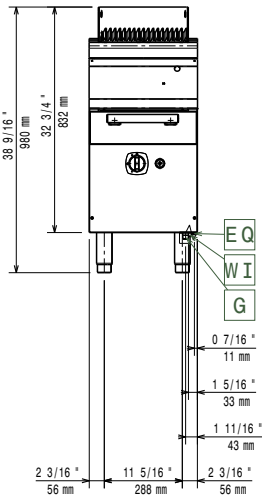

- geschikt voor watervulling, de bak is op het front uitneembaar
- * Driezijdig uitgevoerd met een in delen afneembare roestvrijstalen spatwand
- * 4 roestvrijstalen stelpoten, instelbaar 150 - 200 mm
- * IPX4 waterdicht

Constructie

- Alle uitwendige beplating is uitgevoerd in roestvrijstaal met Scotch Brite afwerking.
- Naadloos geperst bovenblad van 1,5 mm dik roestvrijstaal 1.4301 (AISI304).
- Haakse zijkanten zorgen voor een vlakke koppeling met andere units en voorkomen kieren en mogelijke vuilophoping tussen de apparaten.
- IPX4 water protectie.

Front aanzicht

Zij aanzicht

EQ = Equipotentiaal schroef
 G = Gas aansluiting

Boven aanzicht

Gas
Gas vermogen

371237 (E7GRGDGCFU) 8 kW

Standaard gas toelevering

Aardgas G20 (20 mbar)

Algemene gegevens

Grillrooster	316x478 mm
Externe afmetingen, lengte	400 mm
Externe afmetingen, breedte	730 mm
Externe afmetingen, hoogte	850 mm
Gewicht, netto	40 kg
Waterdichtheid index	IPX4

Duurzaamheid
Gas verbruik (G20), min, max 0 - 0.85 m³/h