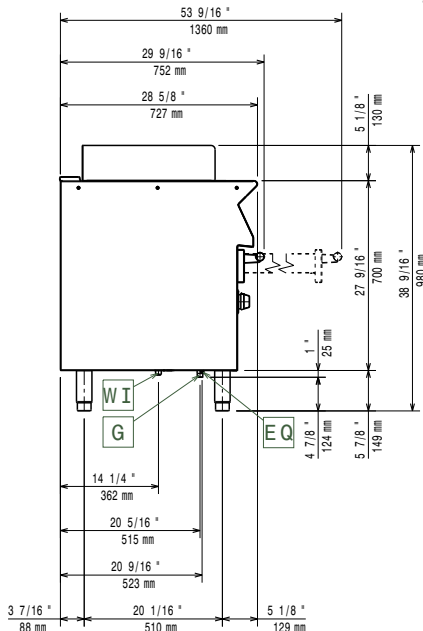

- geschikt voor watervulling, de bak is op het front uitneembaar
- * Driezijdig uitgevoerd met een in delen afneembare roestvrijstalen spatwand
- * 4 roestvrijstalen stelpoten, instelbaar 150 - 200 mm
- * IPX4 waterdicht

Front aanzicht

Zij aanzicht

EQ = Equipotentiaal schroef
 G = Gas aansluiting

Boven aanzicht

Gas
Gas vermogen

371237 (E7GRGDGCFU) 8 kW

Standaard gas toelevering

Aardgas G20 (20 mbar)

Algemene gegevens

Grillrooster	316x478 mm
Externe afmetingen, lengte	400 mm
Externe afmetingen, breedte	730 mm
Externe afmetingen, hoogte	850 mm
Gewicht, netto	40 kg
Waterdichtheid index	IPX4

Duurzaamheid
Gas verbruik (G20), min, max 0 - 0.85 m³/h